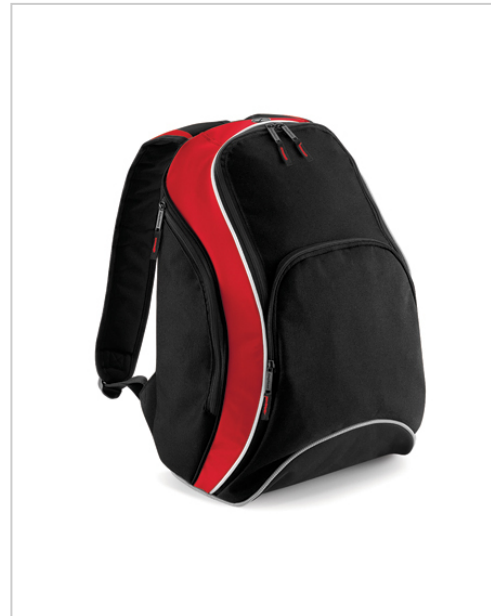

BG571 BagBase Teambekleidung Rucksack | 32 x 45 x 23 cm | Black / Classic Red / White [#1B1B1F;#D3003C;#FFFFFF]

600D / 420D Polyester Gepolsterter, verstellbarer Schultergurt Gepolsterter Rücken
Kopfhörerausgang High-Viz-Kontraste Netz-Innentasche Tasche für Wasserflasche
Fronttasche und Seitentasche

Artikelnummer BG571-BKCDWE-32x45x23cm

Produktbeschreibung

600D / 420D Polyester
Gepolsterter, verstellbarer Schultergurt
Gepolsterter Rücken
Kopfhörerausgang
High-Viz-Kontraste
Netz-Innentasche
Tasche für Wasserflasche
Fronttasche und Seitentaschen mit Reißverschluss
Tragegriff
Volumen: ca. 21 Liter
Lieferung ohne Inhalt/Deko

Weitere Bilder