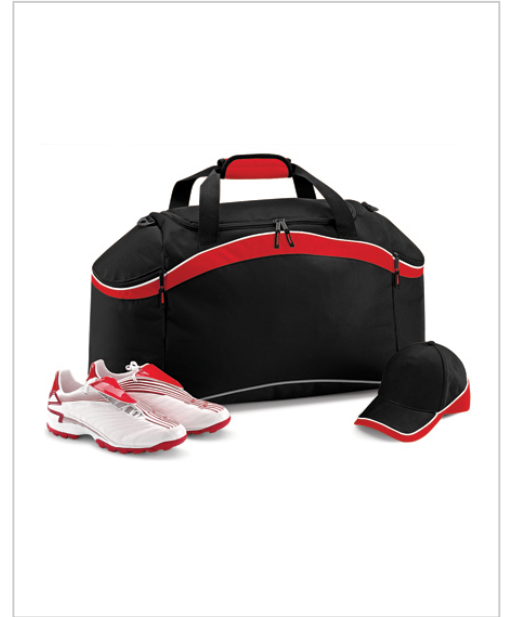

BG572 BagBase Teambekleidung Reisetasche Sporttasche | 64 x 35 x 31 cm | Black / Classic Red / White [#1B1B1F;#D3003C;#FFFFFF]

600D / 420D Polyester Kombination Reißverschluss-Taschen Großes Innenfach High-Viz-Kontraste Abnehmbarer, verstellbarer Schultergurt Gepolsterter Griff Volumen: ca. 54 Liter Lieferung ohne In

Artikelnummer BG572-BKCDWE-64x35x31cm

Produktbeschreibung

600D / 420D Polyester Kombination
Reißverschluss-Taschen
Großes Innenfach
High-Viz-Kontraste
Abnehmbarer, verstellbarer Schultergurt
Gepolsterter Griff
Volumen: ca. 54 Liter
Lieferung ohne Inhalt / Deko

Weitere Bilder