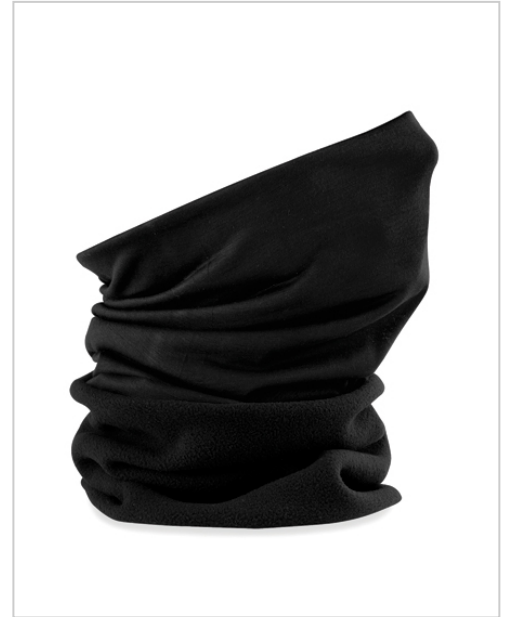

# CB920 Beechfield Schlauchschal Morf® Schlauchschal Suprafleece® | Black [#1B1B1F] | One Size

Polyester-Microfleece-Ausführung Vielseitig einsetzbar Größe: 74 x 25 cm  
Atmungsaktives Gewebe Nahtlos Maschinenwaschbar und  
bügelfreiMaterialzusammensetzung: 100% Pol

**Artikelnummer** CB920-BK-OneSize

## Produktbeschreibung

Polyester-Microfleece-Ausführung  
Vielseitig einsetzbar  
Größe: 74 x 25 cm  
Atmungsaktives Gewebe  
Nahtlos  
Maschinenwaschbar und bügelfrei

**Materialzusammensetzung:** 100% Polyester